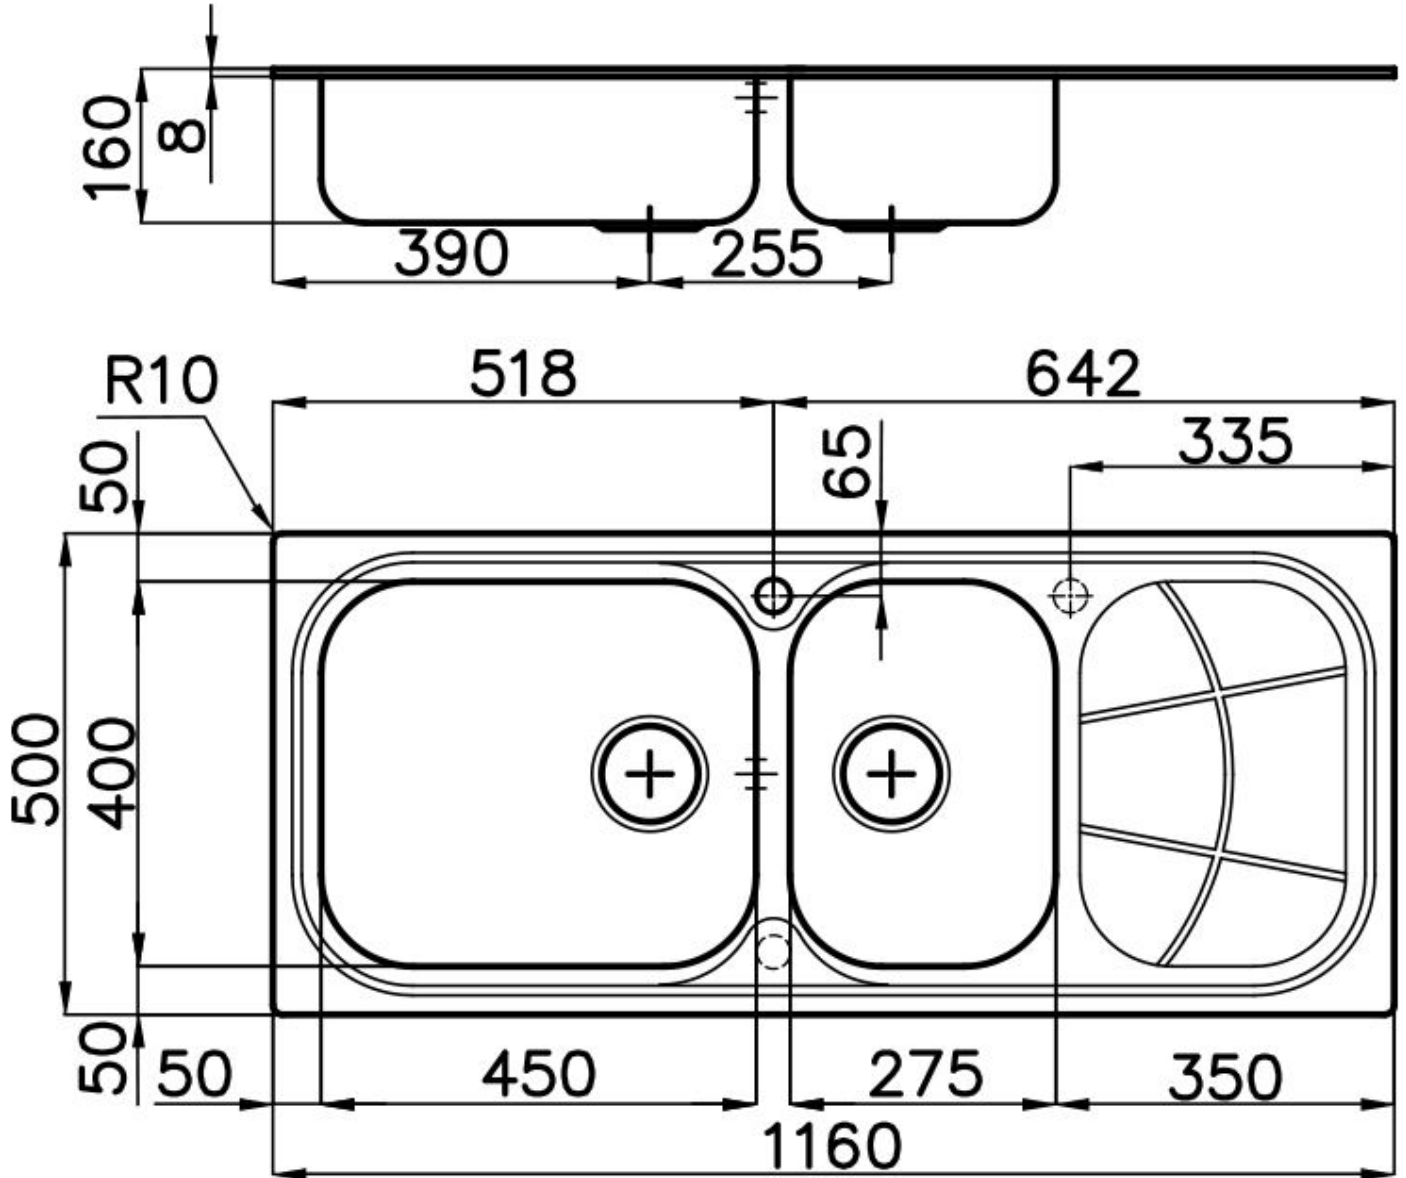

TECNISCHE DATEN